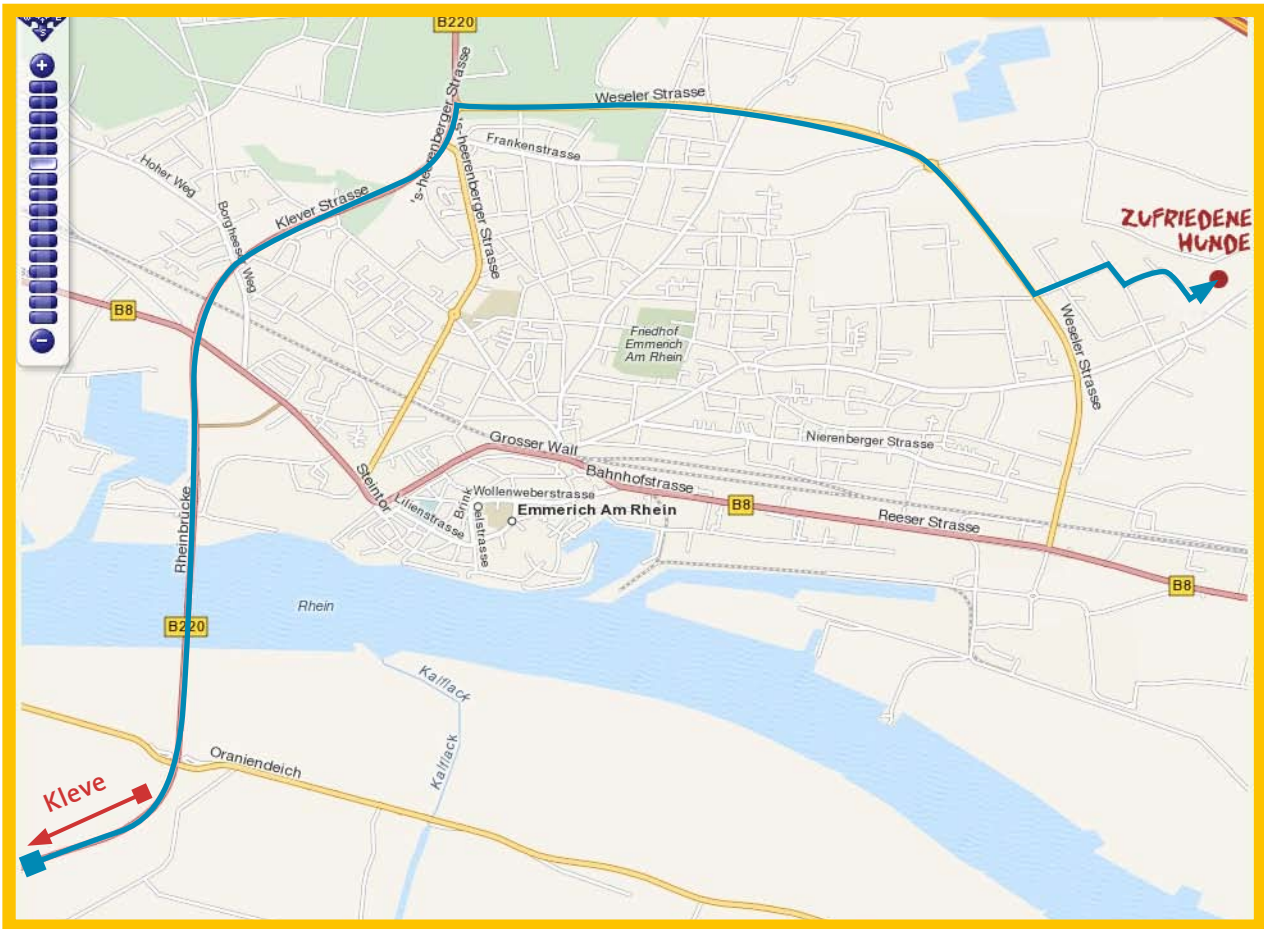

Anfahrt zur Hundeschule Zufriedene Hunde Lise-Meitner-Str. 9 in 46446 Emmerich

Anfahrt aus Kleve kommend:

Anfahrt aus Rees/Kalkar kommend:

Anfahrt zur Hundeschule Zufriedene Hunde Lise-Meitner-Str. 9 in 46446 Emmerich

Anfahrt von der Autobahn A3 kommend:

Detailansicht in Emmerich