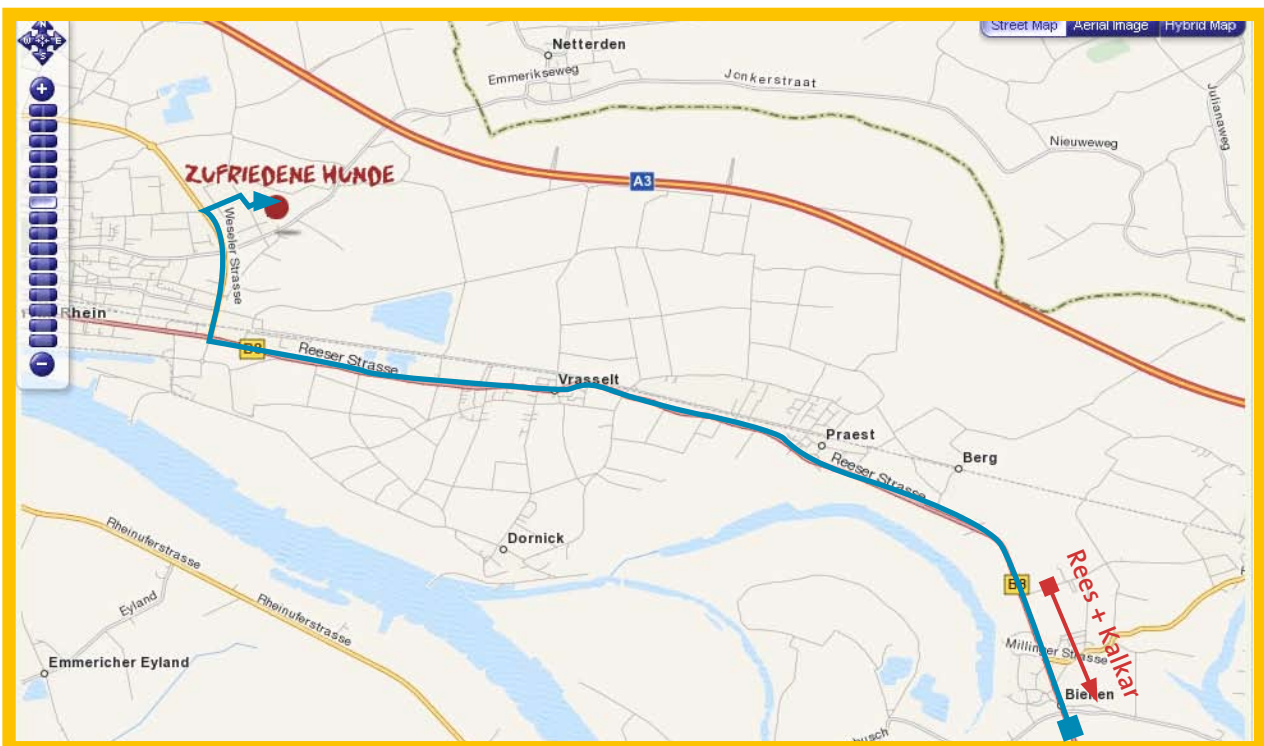

Anfahrt zur Hundeschule Zufriedene Hunde Lise-Meitner-Str. 9 in 46446 Emmerich

Anfahrt aus Kleve kommend:

Anfahrt aus Rees/Kalkar kommend:

Anfahrt zur Hundeschule Zufriedene Hunde Lise-Meitner-Str. 9 in 46446 Emmerich

Anfahrt von der Autobahn A3 kommend:

Detailansicht in Emmerich