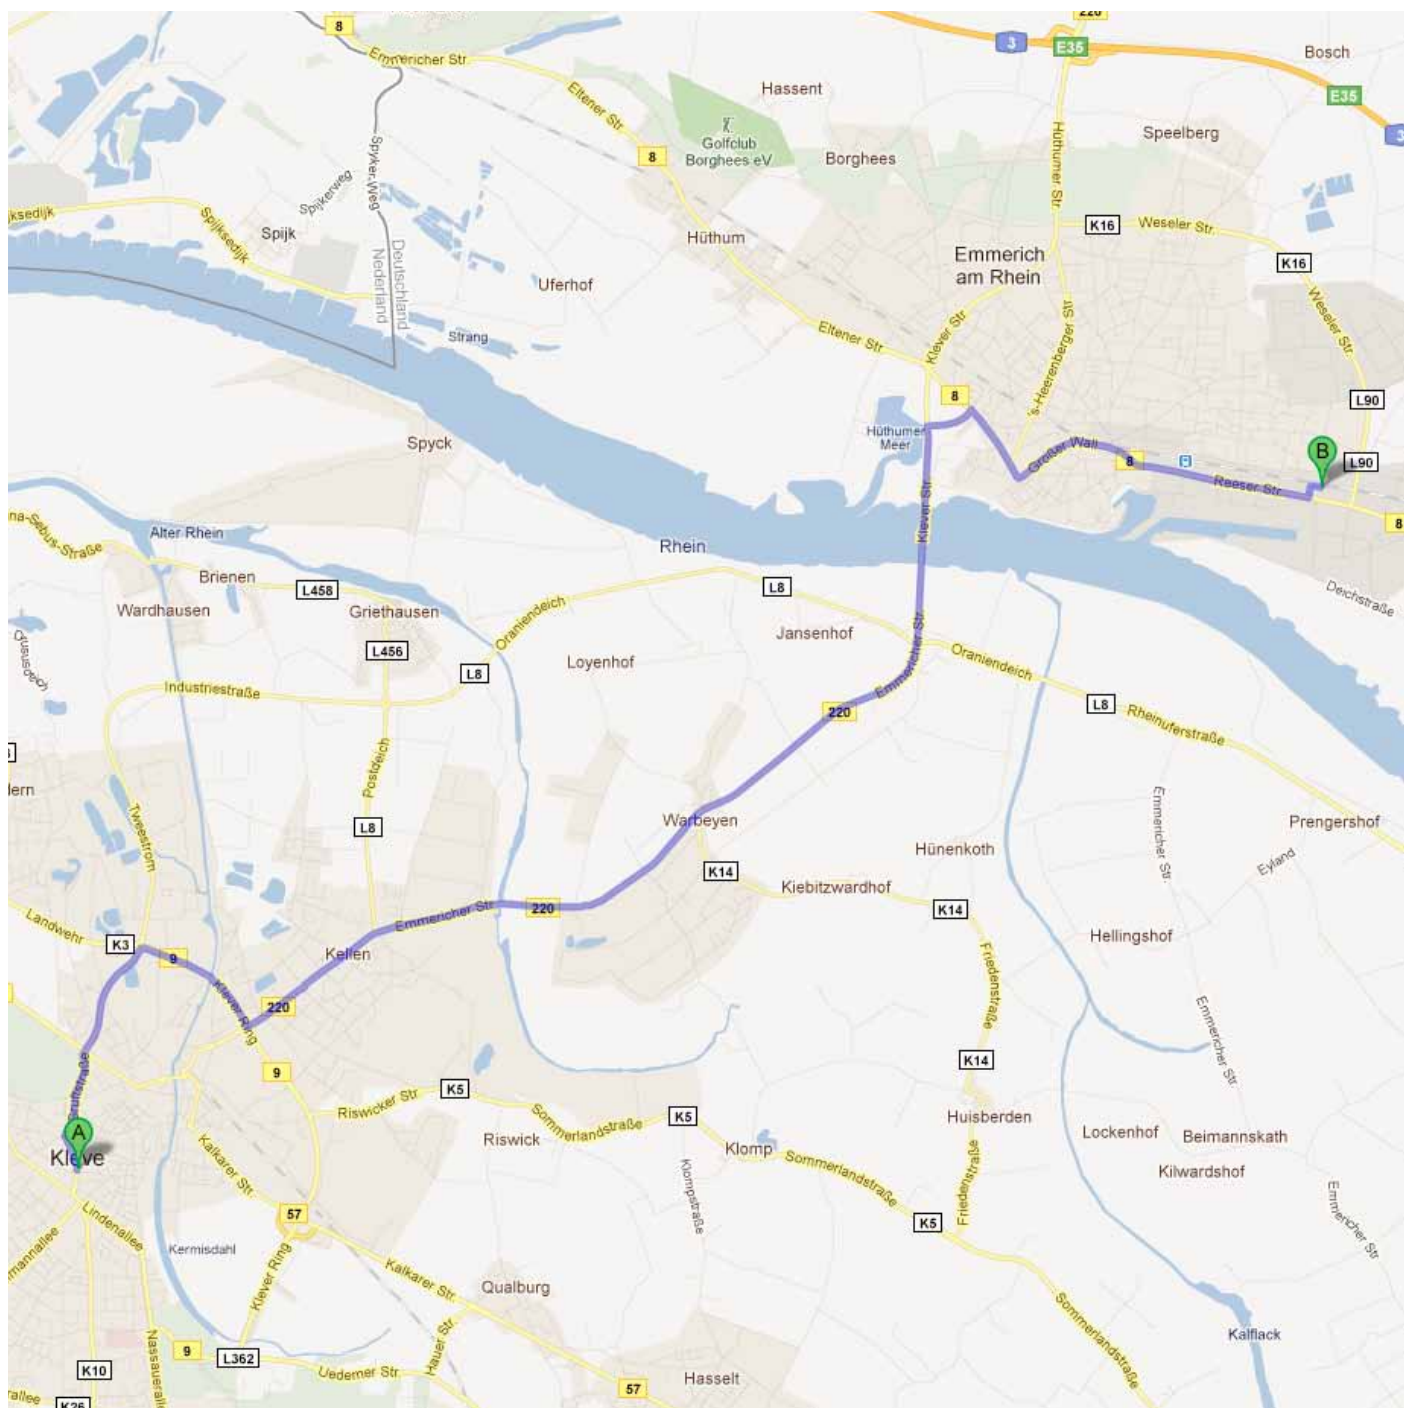

Lageplan Hundeschule Zufriedene Hunde

● Löwenbergerhof 2 in 46446 Emmerich am Rhein - Einzeltraining

● Lise-Meitner-Straße 9 in 46446 Emmerich am Rhein - Gruppentraining

Anfahrt aus Richtung Goch/Bedburg Hau über Kleve:

Von Ringstraße/L484 nach Norden Richtung Beatrixstraße starten - weiter auf L484

Geradeaus auf Klever Ring/B9

Rechts halten, um auf Klever Ring/B9 zu bleiben (Schilder nach Goch/Emmerich)

Links abbiegen auf Emmericher Str./B220 - weiter auf B220

Rechts Richtung Eltener Str./B8 abbiegen

Erste rechts auf Eltener Str./B8 nehmen - weiter auf B8

Links abbiegen auf Löwenberger Hof

Anfahrt aus Richtung Kalkar/Uedem über Rees:

Aus Rees über die Reeser Straße B8 Richtung Emmerich fahren

Rechts abbiegen auf Löwenberger Hof

Von der Autobahn A3 kommend:

Von der `s-Heerenberger Str./B220 nach Süden Richtung Kiebitzsee starten - weiter auf B220

Links abbiegen auf Weseler Str./K16 - weiter auf Weseler Str. - den Kreisverkehr passieren