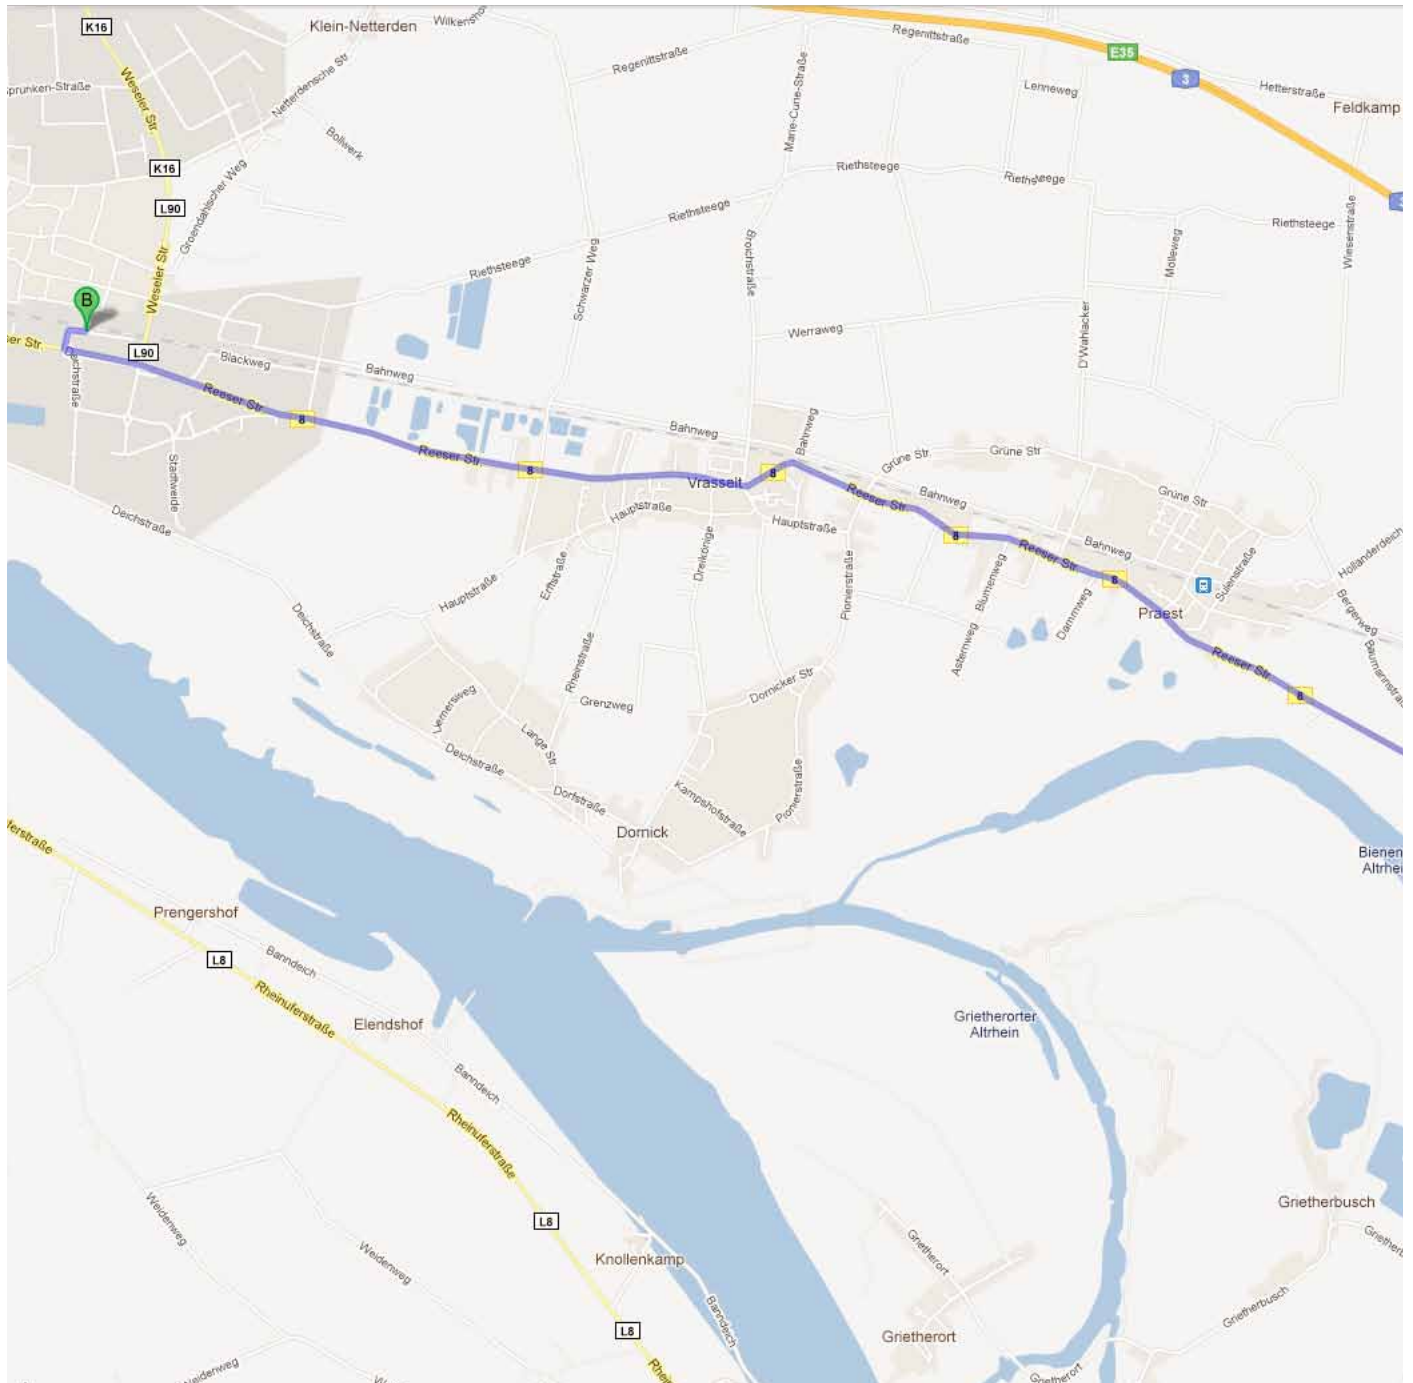

Lageplan Hundeschule Zufriedene Hunde

● Löwenbergerhof 2 in 46446 Emmerich am Rhein - Einzeltraining

● Lise-Meitner-Straße 9 in 46446 Emmerich am Rhein - Gruppentraining

Anfahrt aus Richtung Goch/Bedburg Hau über Kleve:

Von Ringstraße/L484 nach Norden Richtung Beatrixstraße starten - weiter auf L484

Geradeaus auf Klever Ring/B9

Rechts halten, um auf Klever Ring/B9 zu bleiben (Schilder nach Goch/Emmerich)

Links abbiegen auf Emmericher Str./B220 - weiter auf B220

Rechts Richtung Eltener Str./B8 abbiegen

Erste rechts auf Eltener Str./B8 nehmen - weiter auf B8

Links abbiegen auf Löwenberger Hof

Anfahrt aus Richtung Kalkar/Uedem über Rees:

Aus Rees über die Reeser Straße B8 Richtung Emmerich fahren

Rechts abbiegen auf Löwenberger Hof

Von der Autobahn A3 kommend:

Von der `s-Heerenberger Str./B220 nach Süden Richtung Kiebitzsee starten - weiter auf B220

Links abbiegen auf Weseler Str./K16 - weiter auf Weseler Str. - den Kreisverkehr passieren